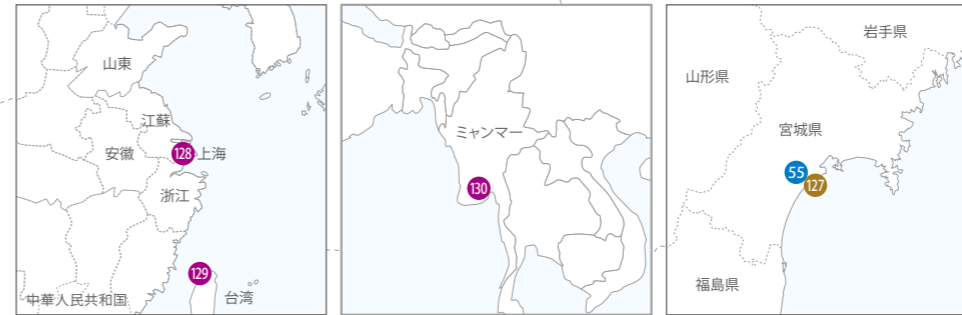

静岡県から日本全国、そして世界へ。 ボーダレスに広がる、TOKAIグループのTLCサービス。

TOKAIグループは、エネルギー事業をスタートさせた静岡県を起点に、
事業の広がりとともにサービスのエリアも拡大しています。

日本全国、そして世界へ、私たちが挑むフィールドに境界線はありません。

求められるものを、求められるところにお届けするのが、TOKAIグループのTLCサービスです。

- 株式会社TOKAIホールディングス
 - 株式会社TOKAI
 - 株式会社TOKAIコミュニケーションズ
 - 東海ガス株式会社
 - 株式会社TOKAIケーブルネットワーク
 - 国内その他
 - 海外
- ※所在地がグループ会社で重複する場合は、■で示しています。