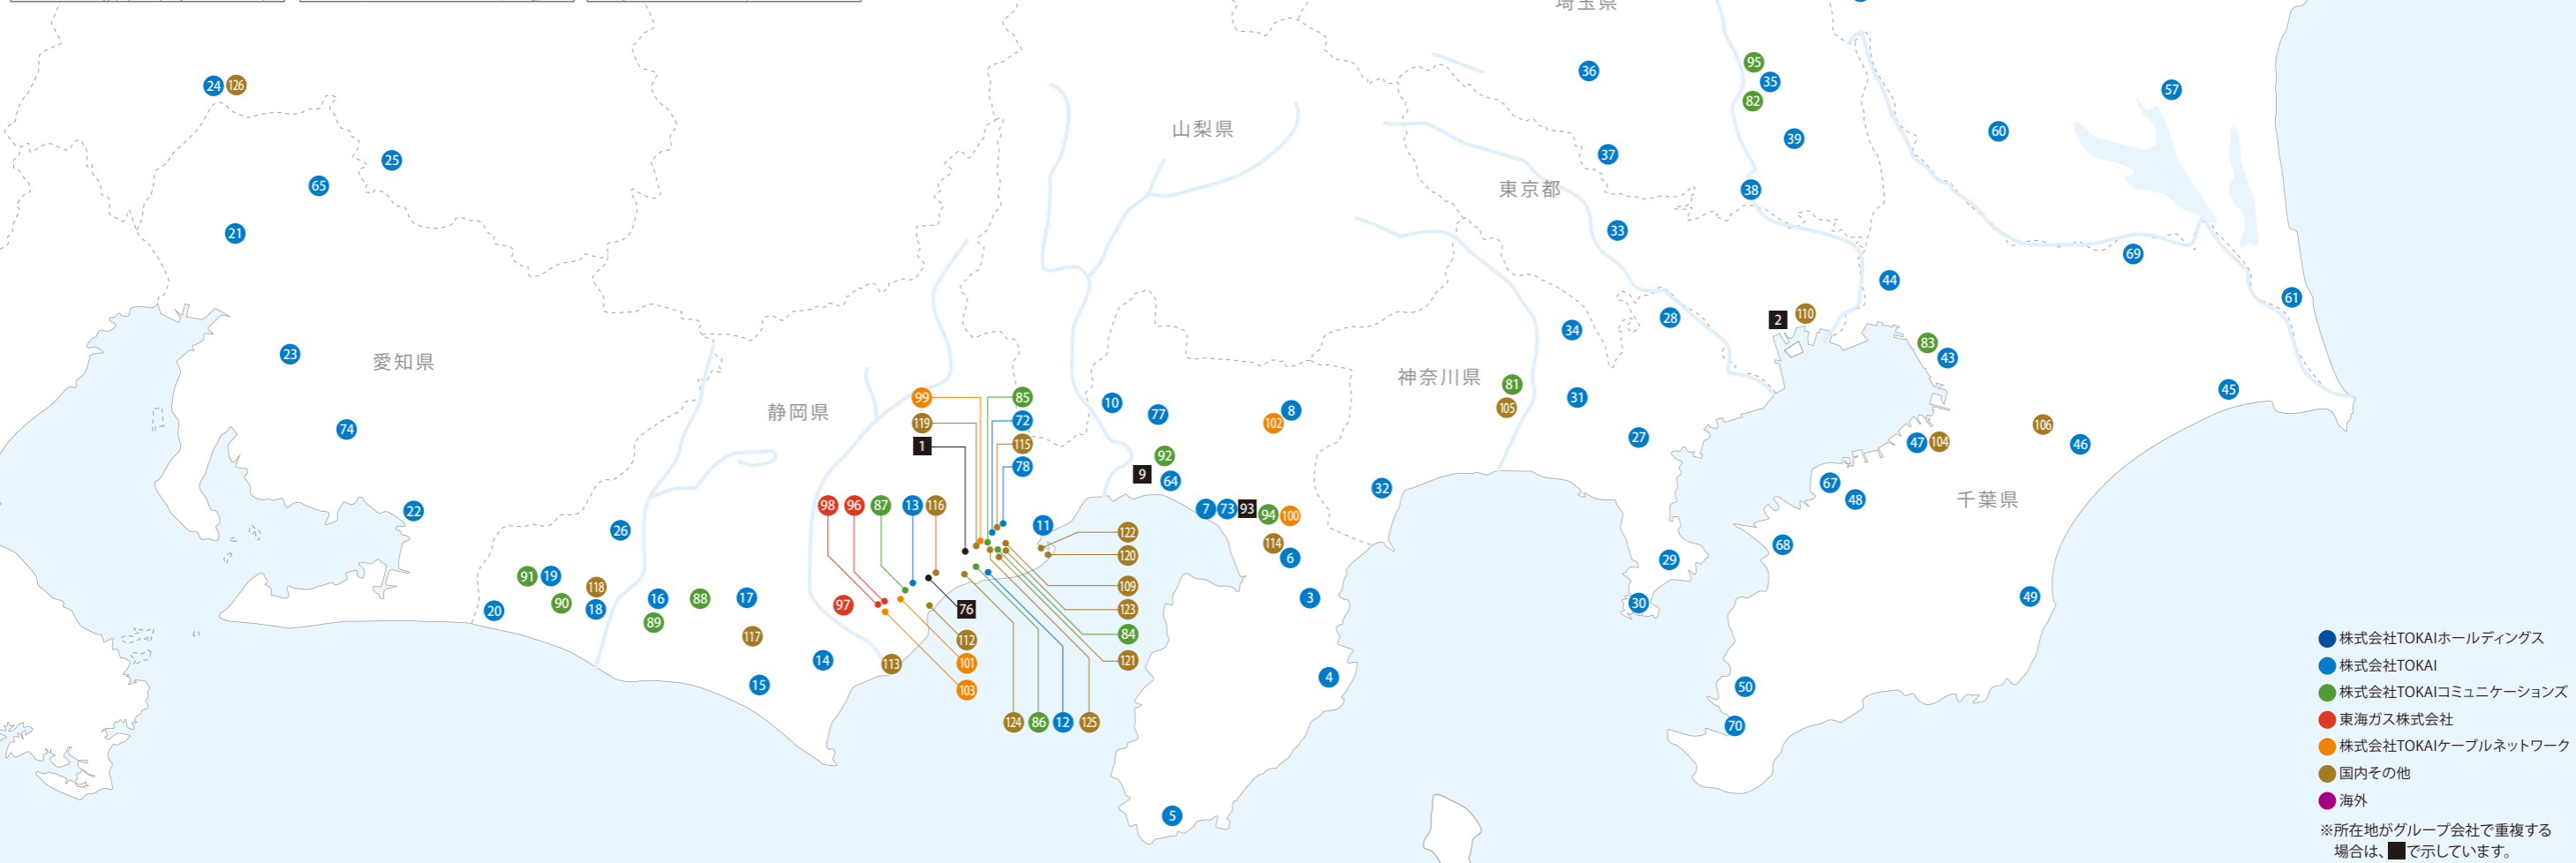

静岡県から日本全国、そして世界へ。 ボーダレスに広がる、TOKAIグループのTLCサービス。

TOKAIグループは、エネルギー事業をスタートさせた静岡県を起点に、
事業の広がりとともにサービスのエリアも拡大しています。

日本全国、そして世界へ、私たちが挑むフィールドに境界線はありません。

求められるものを、求められるところにお届けするのが、TOKAIグループのTLCサービスです。

- 株式会社TOKAIホールディングス
 - 株式会社TOKAI
 - 株式会社TOKAIコミュニケーションズ
 - 東海ガス株式会社
 - 株式会社TOKAIケーブルネットワーク
 - 国内その他
 - 海外
- ※所在地がグループ会社で重複する場合は、■で示しています。